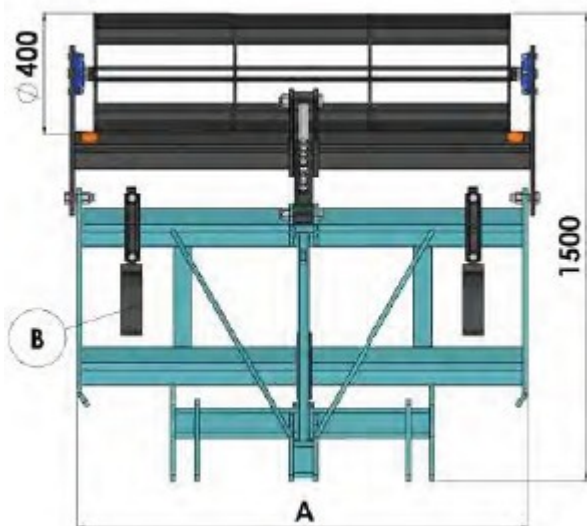

AGROFER R.I.P KÉSES MÉLYLAZÍTÓ

- SZEKCIONÁLT, TÖBB TAGBÓL ÁLLÓ VÁZ
100x100x8
- Hárompont felfüggesztés
- Manuális állítás
- Rögtörő henger hidraulikus állítása

Típus	A mm	B db	 Kés magasság mm			Kg	
R.I.P. 15	1500	3	700	600	1800	320	70
R.I.P. 18	1800	3	700	600	2000	400	70
R.I.P. 22	2200	5	700	600	2500	550	100