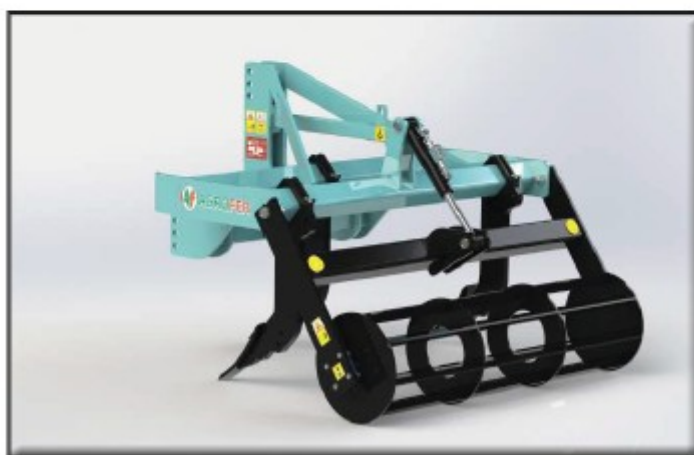

AGROFER R.I.P KÉSES MÉLYLAZÍTÓ

- SZEKCIONÁLT, TÖBB TAGBÓL ÁLLÓ VÁZ
100x100x8
- Hárompont felfüggesztés
- Manuális állítás
- Rögtörő henger hidraulikus állítása

Típus	A mm	B db	 Kés magasság mm			Kg	
R.I.P. 15	1500	3	700	600	1800	320	70
R.I.P. 18	1800	3	700	600	2000	400	70
R.I.P. 22	2200	5	700	600	2500	550	100