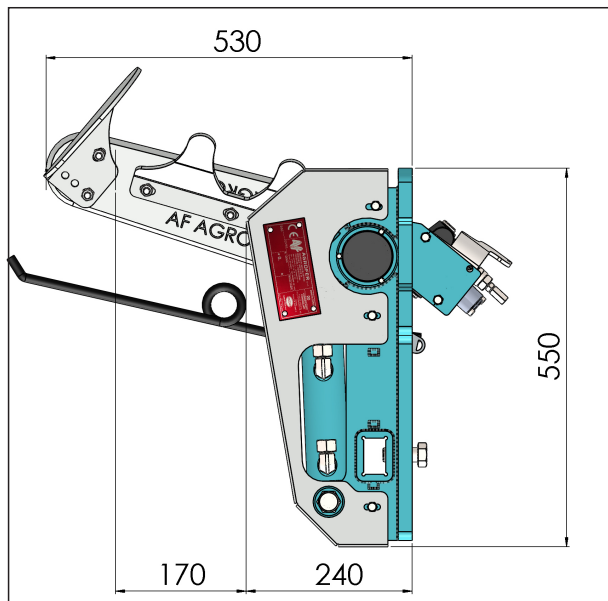

## AGROFER T40E KÉSES TÖKÖZMŰVELŐ

- Soralművelő kés
- Hidraulikus vezérlés
- Univerzális rögzítőlemez a különböző művelőeszközök számára
- Kettős működésű hidraulikus munkahenger
- Vészhelyzeti visszatérítés
- Soralművelő kés 55 cm

Manuális	Elektromos 12 V elektromos vezérléssel
 <p>Típus: T40E DX M (jobb oldali) * 1 pár hidraulika csatlakozó traktor olajjal * Olaj 20l/perc</p> <p>Kg 45</p>	 <p>Típus: T40E DX ELECTRONIC (jobb oldali) * 1 pár hidraulika csatlakozó traktor olajjal * Olaj 20l/perc</p> <p>Kg 45</p>

ÜZEMELTETÉS TRAKTOR OLAJJAL	
 <p>Típus: T40E DX - SX ECO M (jobb és bal oldal)</p> <p>Kg 90</p>	 <p>Típus: T40E DX - SX ECO ELECTRONIC</p> <p>Áramlás elosztó 1 pár hidraulika csatlakozó Traktor olaj 40l/perc</p> <p>Kg 90</p>

## Opciók

	<p>Tárca ø 33 cm, 35 kg SC 010</p>		<p>Kés 700 7 kg LM 005</p>
	<p>Fogazott tárcsa ø 33 cm, 35 kg LM 002</p>		<p>Ekefej 30 kg LM 008</p>
	<p>2 db fogazott tárcsa ø 38 cm, 38 kg LM 003</p>		<p>Kultivátor ø 54 cm, 35 kg LM 011 Kultivátor ø 70 cm, 45 kg LM 011 B</p>
	<p>Lazítókés, 10 kg LM 004</p>		<p>2 db Rollhacker jobbos ø 38 cm, 45 kg LM 012 2 db Rollhacker jobbos-balos ø 38 cm, 90 kg, LM 012 C</p>
	<p>Hidraulika cső hossza 520 cm; 1 db 3/4; 1 db 1/2 EX 001</p>		