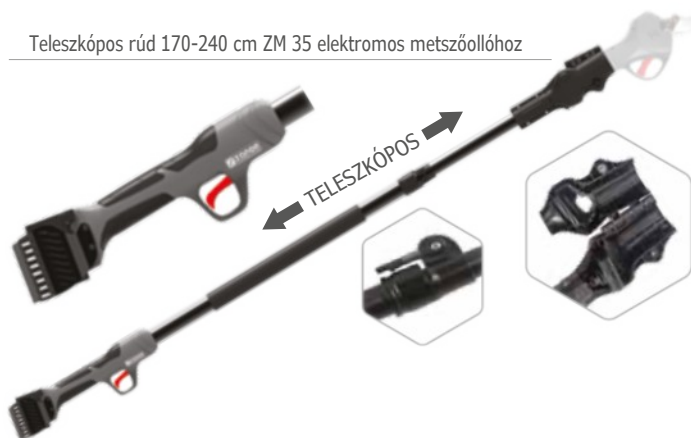

Az akkumulátor kompatibilis a ZM 35 elektromos metszőollóval, a ZP 100 elektromos láncfűrészsel, a ZP 190-L teleszkópos elektromos fűrészsel és a ZP 200 elektromos fűrészsel.

A hordtáska tartalma

- Elektronikus metszőolló
- 2 db Li-Ion akkumulátor
- Akkumulátor töltő
- Szerszámkészlet
- Gépkönyv és garanciajegy

**ZM[®]35**

Két állásban rögzíthető pengenyitás

2 cm a vékonyabb vesszőkhöz
3,5 cm a vastagabb ágakhoz
Acél ellenkés kopásgátló élezéssel
Szőlőbe és gyümölcsösbe egyaránt ajánljuk

Gyors akkumulátor csere

Az akkumulátort a házba helyezve csak be kell pattintani, míg eltávolításához a két oldalsó gombot kell megnyomni.

Akkumulátor töltöttségi állapot kijelzése egy gombnyomásra

Li-Ion 21 V - 2,5 Ah Akkumulátor

W
380 g

Li-Ion 2,5/5 Ah Akkumulátor hosszabbító kábel

Opciók kiegészítő

Teleszkópos rúd 170-240 cm ZM 35 elektromos metszőollóhoz

Opciók kiegészítő