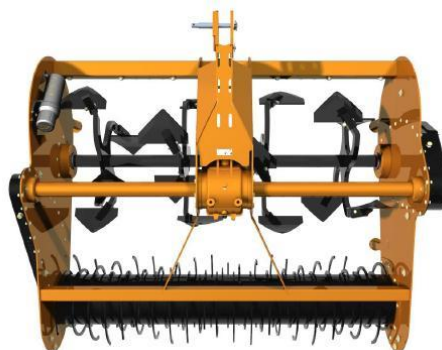

### SELVATICI - 27 SE, 33 SE ÉS 37 SE ROTOEKÉK

32-120 LE, m.seb. 1,2-3,5 km/h, m.szél. 120-300 cm, m.mélys. 15-35 cm, telj.szél. 141-321 cm, tömeg 450-1890 kg

**Rendeltetése:** a SELVATICI **rotoekék** művelő talp betegség nélküli, kiváló talajszerkezet kialakítására használhatók mind az ültetvényekben, mind a szántóföldi művelésben.

A SELVATICI **rotoekékkel** kiváló talajszerkezet alakítható ki, melynek jobb a víz és levegő háztartása, mint az egyéb talajművelő gépekkel végzett munka esetén.

Használatukkal teljesen kiküszöbölhető a művelő talp betegség. A jobb talajszerkezet az egészségesebb és több termés alapja.

A 27 és 33 típusokhoz opcióként rendelhető, a 37 típusokhoz alap felszereltség a meghajtott hátsó henger, valamint a II. kategóriás 3 pont függesztés. A hátsó hengerrel és a simítóként is funkcionáló hátsó védőlemezzel egy menetben készíthető tökéletes magágó.

#### Az SE rotoekék alapfelszereltsége:

- állítható magasságú és nyílású hátsó terelőlemez
- állítható mélységhatároló csúszótalp
- biztonsági burkolatok
- kardántengely automata nyomatékhatárolóval
- hajtómű (TLT 540/min)
- I. kategóriás 3 pont függesztés 27 SE és 33 SE, I.-II. kategóriás 3 pont függesztés csak 37 SE
- hátsó henger csak 37 SE
- támasztóláb